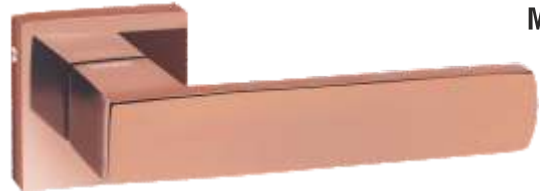

MHR633

	INTRODUCTORY OFFER - ₹	MRP ₹
AB & SS	2710	3605
GL, RG & GB	3360	4380